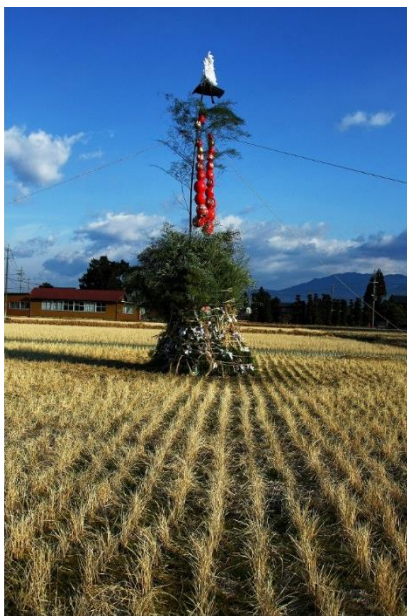

第9回飯田市藤本四八写真賞 佐藤信一氏「田んぼ」①

01 田んぼ・実のりの田 (中川村2009.09.20)

02 田んぼ・どんど焼き (松川町2011.01.09)

03 田んぼ・ヒップ (中川村2009.05.23)

04 田んぼ・春の舞 (阿智村2009.04.19)

05 田んぼ・丸い田 (中川村2009.06.01)

06 田んぼ・杭の花 (大鹿村2012.06.10)

第9回飯田市藤本四八写真賞 佐藤信一氏「田んぼ」②