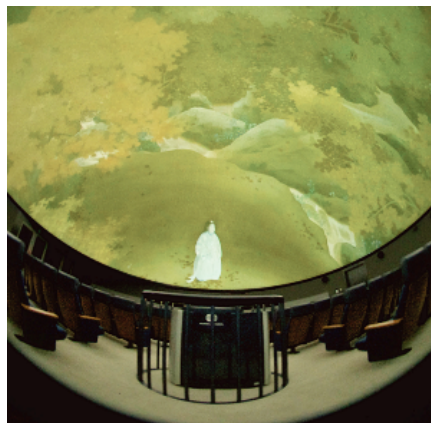

☆夏休みに地域のことを知ろう☆
びはくオリジナル番組 特別投影
のお知らせ

入場無料

美博のオリジナル番組は、プラネタリウムを使って地域の魅力を紹介する、
全国でも先進的な取り組みです。

今回は、多くの皆さまに楽しんでいただけるよう、
制作を担当した学芸員による話を交えながら、テーマ別に無料で番組をご覧いただけます。
地域の魅力を再発見！ぜひこの夏、美博のプラネタリウムへお越しください！！

ドームでみる菊慈童

山都いいだ

遠山霜月祭の様子

日時

各回約50分です。予約不要、直接プラネタリウムへお越しください。

- | | | |
|----------|-----------------------------|-----------------|
| 7月25日(土) | 「菱田春草の絵の中へ」 | (担当: 榎村洋介) |
| 14:30~ | ・菱田春草 ・菱田春草の青春 | |
| 7月26日(日) | 「ヒマラヤと北極の自然が出会う南アルプス」 | (担当: 四方圭一郎) |
| 14:30~ | ・鳥 ・蝶 ・しらびそ高原の四季 | |
| 8月 8日(土) | 「飯田が誇る祭りと芸能」 | (担当: 櫻井弘人) |
| 14:30~ | ・遠山霜月祭 ・人形劇のまち飯田 | |
| 8月 9日(日) | 「遠山を知ろうー民俗・歴史ー」 | (担当: 櫻井弘人) |
| 14:30~ | ・遠山霜月祭 ・遠山森林鉄道 | |
| 8月15日(土) | 「飯田の観光」 | (担当: 村松 武) |
| 14:30~ | ・山都いいだ ・天龍峡 ・しらびそ高原の四季 | |
| 8月16日(日) | 「丘の上の今むかし」 | (担当: 櫻井弘人) |
| 14:30~ | ・飯田さくらものがたり ・飯田のりんご並木 | |
| 8月22日(土) | 「菱田春草の絵の中へ」 | (担当: 榎村洋介) |
| 14:30~ | ・菱田春草 ・菱田春草の青春 | |
| 8月23日(日) | 「遠山を知ろうー生きている大地ー」 | (担当: 村松 武、坂本正夫) |
| 14:30~ | ・遠山川の埋没林 ・御池山隕石クレーター ・中央構造線 | |

※上記の時間帯は、通常の投影内容を変更しての特別投影となります。